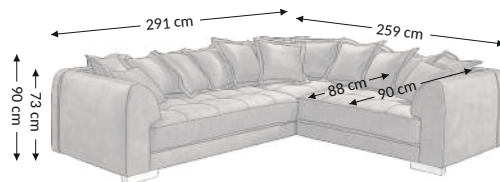

Pascha 2S.E.1,5 S

Model

Ausgewählte konfigurationen

Außenmaßen

Breite: 291 cm
Höhe: 90 cm
Tiefe: 259 cm

Konstruktionsmaßen

Gestellhöhe: 73 cm
Sitzhöhe: 44 cm
Sitztiefe: 99 cm
Gesamttiefe inkl. funktion:
Liegehöhe: 44 cm
Liegefläche netto:
Liegefläche brutto:

Modellmerkmale	Sitz	Rücken
Federkern		
PU Schaumstoff	×	×
Wellenfedern	×	
Federleisten		
Polstergurte		×
Ziertelle		

Füße	Dekoratv	Technisch
Art	kunststoff	kunststoff
Farbe	silbern	schwarz
Höhe (mm)	70	70
Stückzahl	4	4

Kissen	Beschreibung	Stückzahl
Rückenkissen	60x60 cm	13
Zierkissen	40x40 cm	2
Zierkissen		
Rollen		

Funktion	
Konfiguration	links/rechts
Armteilverstellung	
Kopfteilverstellung	
Sitztiefenverst	
Relax/Liegefkt	
Kopfstützen	
Schlaffunktion	
Bettkasten	

Collimaße (cm)					
Nr.	Länge	Breite	Höhe	Gewicht (kg)	Volumen (m ³)
1.	76	115	186	74,0	1,63
2.	76	111	111	42,0	0,94
3.	76	115	156	66,0	1,36
Ges. Volumen (m ³)					3,93