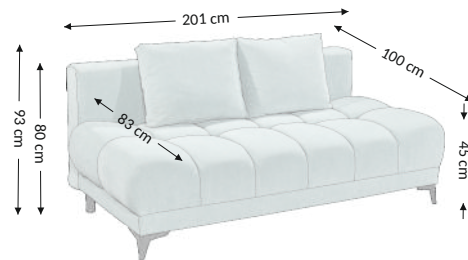

Dean 3DL Lux

Modell

Funktion

Außenmaßen

Breite: 201 cm
Höhe: 93 cm
Tiefe: 100 cm

Konstruktionsmaßen

Gestellhöhe: 80 cm
Sitzhöhe: 45 cm
Sitztiefe: 83 cm
Gesamttiefe inkl. funktion: 150 cm
Liegehöhe: 45 cm
Liegefläche netto: 190x150 cm
Liegefläche brutto: 190x150 cm

Modellmerkmale	Sitz	Rücken
Federkern		
PU Schaumstoff	×	×
Wellenfedern	×	×
Federleisten		
Polstergurte		
Ziertelle		

Funktion	
Armteilverstellung	
Kopfteilverstellung	
Sitztiefenverst	
Relax/Liegefkt	
Kopfstützen	
Schlaffunktion	×
Bettkasten	×

Collimaße (cm)					
Nr.	Länge	Breite	Höhe	Gewicht (kg)	Volumen (m ³)
1.	200	60	90	72,0	1,08
2.					
3.					
Ges. Volumen (m ³)					1,08