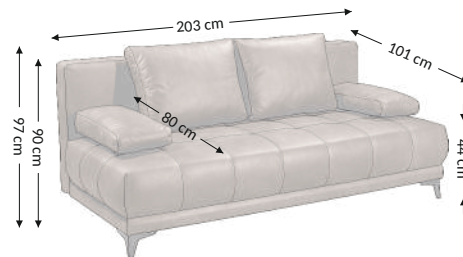

Danita 3DL Lux

Modell

Funktion

Außenmaßen

Breite: 211 cm
Höhe: 97 cm
Tiefe: 101 cm

Konstruktionsmaßen

Gestellhöhe: 90 cm
Sitzhöhe: 44 cm
Sitztiefe: 80 cm
Gesamttiefe inkl. funktion: 165 cm
Liegehöhe: 44 cm
Liegefläche netto: 160x200 cm
Liegefläche brutto: 160x200 cm

Modellmerkmale	Sitz	Rücken
Federkern		
PU Schaumstoff	×	×
Wellenfedern	×	×
Federleisten		
Polstergurte		
Ziertelle		

Funktion	
Armteilverstellung	
Kopfteilverstellung	
Sitztiefenverst	
Relax/Liegefkt	
Kopfstützen	
Schlaffunktion	×
Bettkasten	×