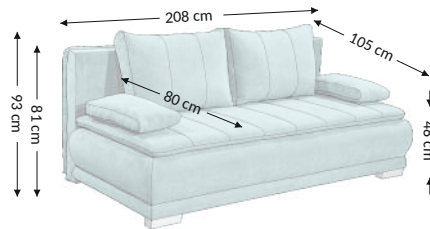

## Außenmaßen

Breite: 208 cm  
Höhe: 93 cm  
Tiefe: 105 cm

## Konstruktionsmaßen

Gestellhöhe: 81 cm  
Sitzhöhe: 48 cm  
Sitztiefe: 80 cm  
Gesamttiefe inkl. funktion: 167 cm  
Liegehöhe: 48 cm  
Liegefläche netto: 162x207 cm  
Liegefläche brutto: 162x207 cm

Modellmerkmale	Sitz	Rücken
Federkern		
PU Schaumstoff	×	×
Wellenfedern	×	×
Federleisten		
Polstergurte		
Ziertelle		