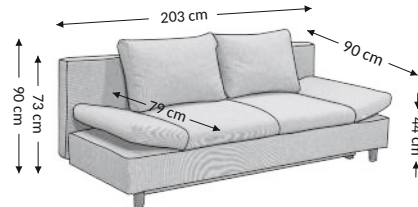

## Außenmaßen

Breite: 203 cm  
Höhe: 90 cm  
Tiefe: 90 cm

## Konstruktionsmaßen

Gestellhöhe: 73 cm  
Sitzhöhe: 44 cm  
Sitztiefe: 79 cm  
Gesamttiefe inkl. funktion: 144 cm  
Liegehöhe: 44 cm  
Liegefläche netto: 144x203 cm  
Liegefläche brutto: 144x203 cm

Modellmerkmale	Sitz	Rücken
Federkern		
PU Schaumstoff	×	×
Wellenfedern	×	×
Federleisten		
Polstergurte		
Ziertelle		