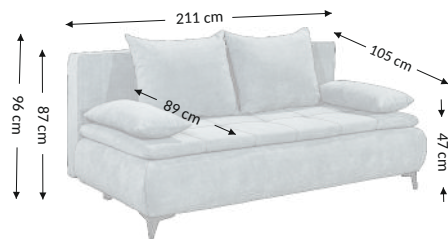

Zoe 2 3DL Lux

Modell

Funktion

Außenmaßen

Breite: 211 cm
Höhe: 96 cm
Depth: 105 cm

Konstruktionsmaßen

Gestellhöhe: 87 cm
Sitzhöhe: 47 cm
Sitztiefe: 89 cm
Gesamttiefe inkl. funktion: 165 cm
Liegehöhe: 47 cm
Liegefläche netto: 160x202 cm
Liegefläche brutto: 160x202 cm

Modellmerkmale	Sitz	Rücken
Federkern		
PU Schaumstoff	×	×
Wellenfedern	×	×
Federleisten		
Polstergurte		
Ziertelle		

Funktion	
Armteilverstellung	
Kopfteilverstellung	
Sitztiefenverst	
Relax/Liegefkt	
Kopfstützen	
Schlaffunktion	×
Bettkasten	×

Kissen	Beschreibung	Stückzahl
Rückenkissen	57x70 cm	2
Zierkissen		
Zierkissen		
Rollen	32x65 cm	2

Verpackungsbeschreibung				
Anzahl auf dem Auflieger (80m ³)				70
Collianzahl pro Modeli				1
Montageanleitung	ja	×	nein	
Gebrauchsanleitung	ja	×	nein	
Aufgebautes Modell	ja		nein	×
Füße montiert	ja		nein	×
Armteile montiert	ja		nein	×

Collimaße (cm)					
Nr.	Länge	Breite	Höhe	Gewicht (kg)	Volumen (m ³)
1.	214	93	58	76,0	1,15
2.					
3.					
Ges. Volumen (m ³)					1,15