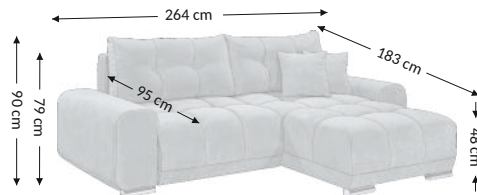

Piet 2F.URC

Modell

Funktion

Außenmaßen

Breite: 264 cm
Höhe: 90 cm
Tiefe: 183 cm

Konstruktionsmaßen

Gestellhöhe: 79 cm
Sitzhöhe: 48 cm
Sitztiefe: 95 cm
Gesamttiefe inkl. funktion: 183 cm
Ligehöhe: 48 cm
Liegefläche netto: 145x200 cm
Liegefläche brutto: 145x200 cm

Modellmerkmale	Sitz	Rücken
Federkern		
PU Schaumstoff	×	×
Wellenfedern	×	×
Federleisten		
Polstergurte		
Ziertelle		

Füße	Dekoratv	Technisch
Art	kunststoff	kunststoff
Farbe	silbern	schwarz
Höhe (mm)	50	50
Stückzahl	4	8

Kissen	Beschreibung	Stückzahl
Rückenkissen	96x48 cm	2
Zierkissen		
Zierkissen	37x37 cm	2
Rollen		

Funktion	
Konfiguration	universal
Armteilverstellung	
Kopfteilverstellung	
Sitztiefenverst	
Relax/Liegefkt	
Kopfstützen	
Schlaffunktion	×
Bettkasten	×

Collimaße (cm)					
Nr.	Länge	Breite	Höhe	Gewicht (kg)	Volumen (m ³)
1.	77	106	187	84,7	1,53
2.	62	99	106	47,0	0,65
3.					
Ges. Volumen (m ³)					2,18