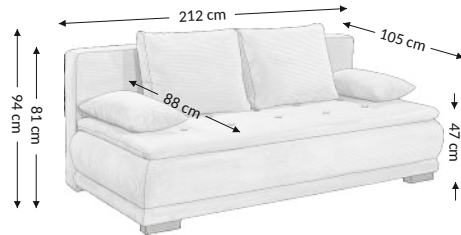

Loreen 3DL Lux

Modell

Funktion

Außenmaßen

Breite: 212 cm
Höhe: 94 cm
Tiefe: 105 cm

Konstruktionsmaßen

Gestellhöhe: 81 cm
Sitzhöhe: 47 cm
Sitztiefe: 88 cm
Gesamttiefe inkl. funktion: 165 cm
Liegehöhe: 47 cm
Liegefläche netto: 160x202 cm
Liegefläche brutto: 160x202 cm

Modellmerkmale	Sitz	Rücken
Federkern	×	×
PU Schaumstoff	×	×
Wellenfedern		
Federleisten		
Polstergurte		
Ziertelle		

Funktion	
Armteilverstellung	
Kopfteilverstellung	
Sitztiefenverst	
Relax/Liegefkt	
Kopfstützen	
Schlaffunktion	×
Bettkasten	×

Kissen	Beschreibung	Stückzahl
Rückenkissen	66x52 cm	2
Zierkissen		
Zierkissen	60x32 cm	2
Rollen		

Verpackungsbeschreibung				
Anzahl auf dem Aufleger (80m ³)			65	
Collianzahl pro Modeli			2	
Montageanleitung	ja	×	nein	
Gebrauchsanleitung	ja	×	nein	
Aufgebautes Modell	ja		nein	×
Füße montiert	ja		nein	×
Armtelie montiert	ja		nein	×

Collimaße (cm)					
Nr.	Länge	Breite	Höhe	Gewicht (kg)	Volumen (m ³)
1.	214	89	45	76,3	0,86
2.	203	80	20	32,1	0,32
3.					
Ges. Volumen (m ³)					1,18