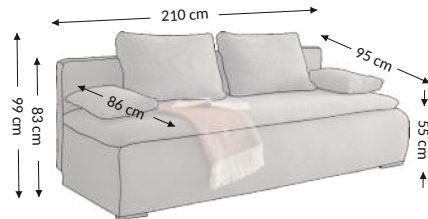

Jarek 3DL Lux

Modell

Funktion

Außenmaßen

Breite: 210 cm
Höhe: 99 cm
Tiefe: 95 cm

Konstruktionsmaßen

Gestellhöhe: 83 cm
Sitzhöhe: 55 cm
Sitztiefe: 86 cm
Gesamttiefe inkl. funktion: 160 cm
Liegehöhe: 55 cm
Liegefläche netto: 160x208 cm
Liegefläche brutto: 160x208 cm

Modellmerkmale	Sitz	Rücken
Federkern		×
PU Schaumstoff	×	×
Wellenfedern	×	
Federleisten		
Polstergurte		
Ziertelle		

Füße	Dekoratív	Technisch
Art	kunststoff	kunststoff
Farbe	schwarz	schwarz
Höhe (mm)	25	25
Stückzahl	2	6

Kissen	Beschreibung	Stückzahl
Rückenkissen	66x52 cm	2
Zierkissen		
Zierkissen		
Rollen	60x32 cm	2

Funktion	
Armteilverstellung	
Kopfteilverstellung	
Sitztiefenverst	
Relax/Liegefkt	
Kopfstützen	
Schlaffunktion	×
Bettkasten	×