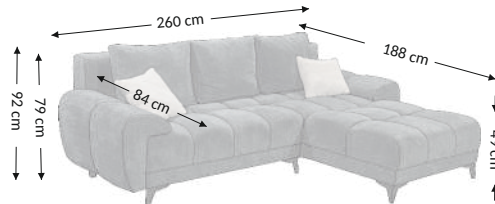

## Außenmaßen

Breite: 260 cm  
Höhe: 92 cm  
Tiefe: 188 cm

## Konstruktionsmaßen

Gestellhöhe: 79 cm  
Sitzhöhe: 49 cm  
Sitztiefe: 84 cm  
Gesamttiefe inkl. funktion: 188 cm  
Liegehöhe: 49 cm  
Liegefläche netto: 125x192 cm  
Liegefläche brutto: 125x192 cm

Modellmerkmale	Sitz	Rücken
Federkern		
PU Schaumstoff	×	×
Wellenfedern	×	×
Federleisten		
Polstergurte		
Ziertelle		

Funktion	
Konfiguration	links/rechts
Armteilverstellung	
Kopfteilverstellung	
Sitztiefenverst	
Relax/Liegefkt	
Kopfstützen	
Schlafffunktion	×
Bettkasten	×

Kissen	Beschreibung	Stückzahl
Rückenkissen	65x50 cm	3
Zierkissen		
Zierkissen	45x45 cm	2
Rollen		