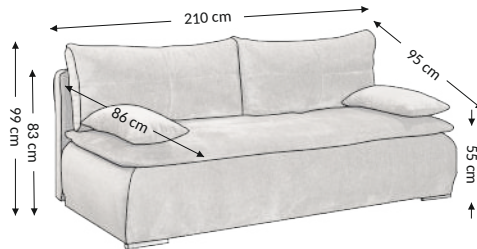

Jacob 3DL Lux

Modell

Funktion

Außenmaßen

Breite: 210 cm
Höhe: 99 cm
Tiefe: 95 cm

Konstruktionsmaßen

Gestellhöhe: 83 cm
Sitzhöhe: 55 cm
Sitztiefe: 86 cm
Gesamttiefe inkl. funktion: 160 cm
Liegehöhe: 55 cm
Liegefläche netto: 160x208 cm
Liegefläche brutto: 160x208 cm

Modellmerkmale	Sitz	Rücken
Federkern		×
PU Schaumstoff	×	×
Wellenfedern	×	
Federleisten		
Polstergurte		
Ziertelle		

Füße	Dekoratív	Technisch
Art	kunststoff	kunststoff
Farbe	silbern	schwarz
Höhe (mm)	25	25
Stückzahl	2	6

Kissen	Beschreibung	Stückzahl
Rückenkissen	50x100 cm	2
Zierkissen		
Zierkissen		
Rollen	60x32 cm	2

Funktion	
Armteilverstellung	
Kopfteilverstellung	
Sitztiefenverst	
Relax/Liegefkt	
Kopfstützen	
Schlaffunktion	×
Bettkasten	×

Collimaße (cm)					
Nr.	Länge	Breite	Höhe	Gewicht (kg)	Volumen (m ³)
1.	212	87	50	59,7	0,92
2.	208	81	13	25,3	0,22
3.					
Ges. Volumen (m ³)					1,14