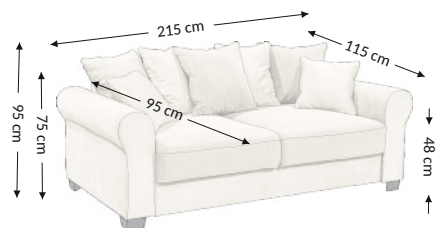

## Außenmaßen

Breite: 251 cm  
Höhe: 95 cm  
Tiefe: 115 cm

## Konstruktionsmaßen

Gestellhöhe: 75 cm  
Sitzhöhe: 48 cm  
Sitztiefe: 95 cm  
Gesamttiefe inkl. funktion:  
Liegehöhe: 48 cm  
Liegefläche netto:  
Liegenfläche brutto:

Modellmerkmale	Sitz	Rücken
Federkern	×	×
PU Schaumstoff	×	×
Wellenfedern	×	×
Federleisten		
Polstergurte		
Ziertelle		