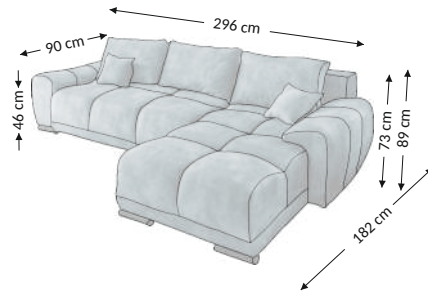

Adrian 2F.URC

Modell

Funktion

Außenmaßen

Breite: 296 cm
Höhe: 89 cm
Tiefe: 182 cm

Konstruktionsmaßen

Gestellhöhe: 73 cm
Sitzhöhe: 46 cm
Sitztiefe: 2F-90 cm
Gesamttiefe inkl. funktion: 182 cm
Liegehöhe: 46 cm
Liegenfläche netto: 133x242 cm
Liegenfläche brutto: 133x242 cm

Modellmerkmale	Sitz	Rücken
Federkern		
PU Schaumstoff	×	×
Wellenfedern	×	×
Federleisten		
Polstergurte		
Ziertelle		

Füße	Dekoratv	Technisch
Art	plactic	plastic
Farbe	black	black
Höhe (mm)	50	50
Stückzahl	3	7

Kissen	Beschreibung	Stückzahl
Rückenkissen	78x48 cm	3
Zierkissen		
Zierkissen	32x32 cm	2
Rollen		

Funktion	
Konfiguration	universal
Armteilverstellung	
Kopfteilverstellung	
Sitztiefenverst	
Relax/Liegefkt	
Kopfstützen	
Schlaffunktion	×
Bettkasten	×