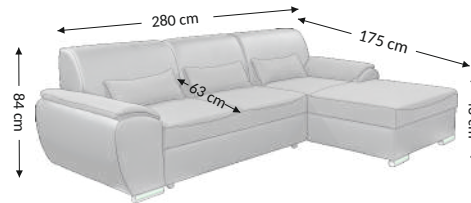

Antara 2F.REC.BK

Modell

Funktion

Außenmaßen

Breite: 280 cm
Höhe: 84 cm
Tiefe: 175 cm

Konstruktionsmaßen

Gestellhöhe: 84 cm
Sitzhöhe: 43 cm
Sitztiefe: 63 cm
Gesamttiefe inkl. funktion: 129 cm
Liegehöhe: 43 cm
Liegefläche netto: 129x212 cm
Liegefläche brutto: 129x212 cm

Modellmerkmale	Sitz	Rücken
Federkern		
PU Schaumstoff	×	×
Wellenfedern	×	×
Federleisten		
Polstergurte		
Ziertelle		

Funktion	
Konfiguration	links/rechts
Armteilverstellung	
Kopfteilverstellung	
Sitztiefenverst	
Relax/Liegefkt	
Kopfstützen	
Schlafffunktion	×
Bettkasten	×

Kissen	Beschreibung	Stückzahl
Rückenkissen		
Zierkissen		
Zierkissen		
Rollen	27x58 cm	3

Füße	Dekorativ	Technisch
Art	kunststoff	kunststoff
Farbe	silbern	schwarz
Höhe (mm)	50	50
Stückzahl	3	4

Farbvarianten	Stoff
Lederl Schwarz/Inari 96 anthrazit	100% Polyurethane/100% Polypropylene
Lederl Dunkelbraun/Inari 28 dunkelbraun	100% Polyurethane/100% Polypropylene
Lederl Schlamm/Inari 96 anthrazit	100% Polyurethane/100% Polypropylene
Lederl Weiss/Inari 96 anthrazit	100% Polyurethane/100% Polypropylene
Lederl Schwarz/Inari 100 schwarz	100% Polyurethane/100% Polypropylene
Lederl Weiss/Inari 100 schwarz	100% Polyurethane/100% Polypropylene
Lederl Schwarz/Inari 91 grau	100% Polyurethane/100% Polypropylene

Collimaße (cm)					
Nr.	Länge	Breite	Höhe	Gewicht (kg)	Volumen (m ³)
1.	178	105	80	63,0	1,50
2.	178	109	80	79,0	1,55
3.					
Ges. Volumen (m ³)					3,05