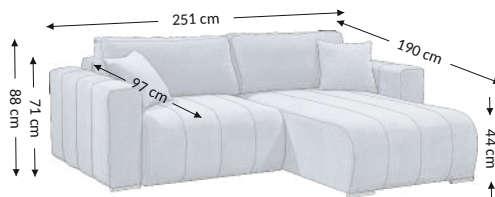

## Außenmaßen

Breite: 251 cm  
Höhe: 88 cm  
Tiefe: 190 cm

## Konstruktionsmaßen

Gestellhöhe: 71 cm  
Sitzhöhe: 44 cm  
Sitztiefe: 97 cm  
Gesamttiefe inkl. funktion: 190 cm  
Liegehöhe: 44 cm  
Liegefläche netto: 135x200 cm  
Liegefläche brutto: 135x200 cm

Modellmerkmale	Sitz	Rücken
Federkern	×	×
PU Schaumstoff	×	×
Wellenfedern	×	×
Federleisten		
Polstergurte		
Ziertelle		