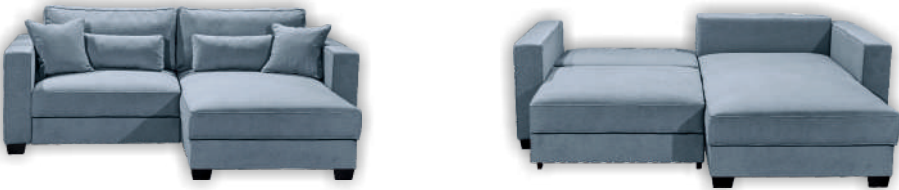

Melvin 2F.URC

Modell

Funktion

Außenmaßen

Breite: 235 cm
Höhe: 95 cm
Tiefe: 188 cm

Konstruktionsmaßen

Gestellhöhe: 75 cm
Sitzhöhe: 48 cm
Sitztiefe: 95 cm
Gesamttiefe inkl. funktion: 188 cm
Liegehöhe: 48 cm
Liegefläche netto: 140x200 cm
Liegefläche brutto: 140x200 cm

Modellmerkmale	Sitz	Rücken
Federkern	×	×
PU Schaumstoff	×	×
Wellenfedern	×	×
Federleisten		
Polstergurte		
Ziertelle		

Füße	Dekorativ	Technisch
Art	kunststoff	kunststoff
Farbe	schwarz	schwarz
Höhe (mm)	70	70
Stückzahl	6	6

Kissen	Beschreibung	Stückzahl
Rückenkissen	102x50 cm	2
Zierkissen	50x50 cm	2
Zierkissen	70x40 cm	2
Rollen		

Funktion	
Konfiguration	universal
Armteilverstellung	
Kopfteilverstellung	
Sitztiefenverst	
Relax/Liegefkt	
Kopfstützen	
Schlafffunktion	×
Bettkasten	×