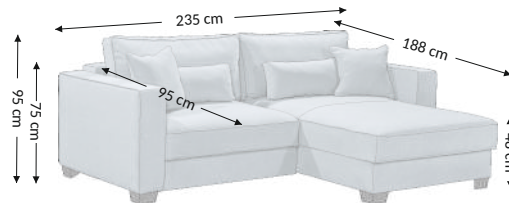

Melvin 2F.URC

Modell

Funktion

Außenmaßen

Breite: 235 cm
Höhe: 95 cm
Tiefe: 188 cm

Konstruktionsmaßen

Gestellhöhe: 75 cm
Sitzhöhe: 48 cm
Sitztiefe: 95 cm
Gesamttiefe inkl. funktion: 188 cm
Liegehöhe: 48 cm
Liegefläche netto: 140x200 cm
Liegefläche brutto: 140x200 cm

Modellmerkmale	Sitz	Rücken
Federkern	×	×
PU Schaumstoff	×	×
Wellenfedern	×	×
Federleisten		
Polstergurte		
Ziertelle		

Füße	Dekorativ	Technisch
Art	kunststoff	kunststoff
Farbe	schwarz	schwarz
Höhe (mm)	70	70
Stückzahl	6	6

Kissen	Beschreibung	Stückzahl
Rückenkissen	102x50 cm	2
Zierkissen	50x50 cm	2
Zierkissen	70x40 cm	2
Rollen		

Funktion	
Konfiguration	universal
Armteilverstellung	
Kopfteilverstellung	
Sitztiefenverst	
Relax/Liegefkt	
Kopfstützen	
Schlafffunktion	×
Bettkasten	×

Collimaße (cm)					
Nr.	Länge	Breite	Höhe	Gewicht (kg)	Volumen (m ³)
1.	80	103	193	85,5	1,59
2.	71	98	107	45,0	0,74
3.					
Ges. Volumen (m ³)					2,33