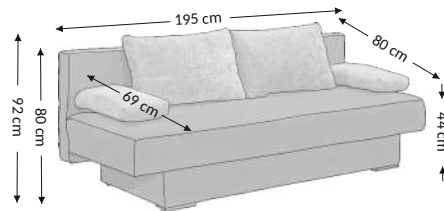

Bettina 3DL Lux

Modell

Funktion

Außenmaßen

Breite: 195 cm
Höhe: 92 cm
Tiefe: 80 cm

Konstruktionsmaßen

Gestellhöhe: 80 cm
Sitzhöhe: 44 cm
Sitztiefe: 69 cm
Gesamttiefe inkl. funktion: 132 cm
Liegehöhe: 44 cm
Liegefläche netto: 132x195 cm
Liegefläche brutto: 132x195 cm

Modellmerkmale	Sitz	Rücken
Federkern		
PU Schaumstoff	×	×
Wellenfedern	×	
Federleisten		
Polstergurte		
Ziertelle		

Funktion	
Armteilverstellung	
Kopfteilverstellung	
Sitztiefenverst	
Relax/Liegefkt	
Kopfstützen	
Schlaffunktion	×
Bettkasten	×

Kissen	Beschreibung	Stückzahl
Rückenkissen	65x46 cm	2
Zierkissen		
Zierkissen		
Rollen	53x26 cm	2

Füße	Dekoratv	Technisch
Art	kunststoff	kunststoff
Farbe	schwarz	schwarz
Höhe (mm)	25	100
Stückzahl	2	4

Farbvarianten	Stoff
Enjoy 09 khaki/Genesis 07 stone	100% Polyester
Enjoy 25 black/Genesis 21 anthrazit	100% Polyester
Enjoy 40 mustard/Genesis 10 golden yellow	100% Polyester
Enjoy 43 teal/Genesis 14 pacyfic	100% Polyester
Enjoy 45 light grey/Genesis 19 silver	100% Polyester

Collimaße (cm)					
Nr.	Länge	Breite	Höhe	Gewicht (kg)	Volumen (m³)
1.	199	66	63	76,0	0,83
2.					
3.					
Ges. Volumen (m³)					0,83