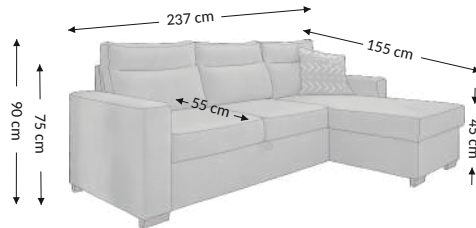

Itaca 2F.URC.BK

Modell

Funktion

Außenmaßen

Breite: 237 cm
Höhe: 90 cm
Tiefe: 155 cm

Konstruktionsmaßen

Gestellhöhe: 75 cm
Sitzhöhe: 45 cm
Sitztiefe: 55 cm
Gesamttiefe inkl. funktion: 155 cm
Liegehöhe: 45 cm
Liegefläche netto: 126x199 cm
Liegefläche brutto: 126x199 cm

Modellmerkmale	Sitz	Rücken
Federkern		
PU Schaumstoff	×	
Wellenfedern	×	
Federleisten		
Polstergurte		×
Ziertelle		

Füße	Dekoratív	Technisch
Art	kunststoff	kunststoff
Farbe	schwarz	schwarz
Höhe (mm)	50	50
Stückzahl	6	2

Kissen	Beschreibung	Stückzahl
Rückenkissen	67x50 cm	3
Zierkissen		
Zierkissen		
Rollen		

Funktion	
Konfiguration	universal
Armteilverstellung	
Kopfteilverstellung	
Sitztiefenverst	
Relax/Liegefkt	
Kopfstützen	
Schlaffunktion	×
Bettkasten	×

Collimaße (cm)					
Nr.	Länge	Breite	Höhe	Gewicht (kg)	Volumen (m ³)
1.	85	70	154	52,0	0,92
2.	86	89	136	52,3	1,04
3.					
Ges. Volumen (m ³)					1,96