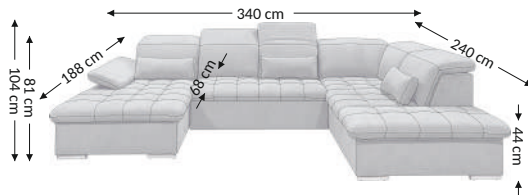

Wayne REC.2F.REC.BK

Modell

Funktion

Außenmaßen

Breite: 340 cm
Höhe: 104 cm
Tiefe: 188 (240) cm

Konstruktionsmaßen

Gestellhöhe: 81 cm
Sitzhöhe: 44 cm
Sitztiefe: 68 cm
Gesamttiefe inkl. funktion: 240 cm
Liegehöhe: 44 cm
Liegefläche netto: 145x248 cm
Liegefläche brutto: 145x248 cm

Modellmerkmale	Sitz	Rücken
Federkern		
PU Schaumstoff	×	×
Wellenfedern	×	×
Federleisten		
Polstergurte		
Ziertelle		

Füße	Dekoratív	Technisch
Art	kunststoff	kunststoff
Farbe	silbern	schwarz
Höhe (mm)	45	45
Stückzahl	3	4

Kissen	Beschreibung	Stückzahl
Rückenkissen		
Zierkissen	65x30 cm	3
Zierkissen		
Rollen		

Funktion	
Konfiguration	links/rechts
Armteilverstellung	
Kopfteilverstellung	
Sitztiefenverst	
Relax/Liegefkt	
Kopfstützen	
Schlaffunktion	×
Bettkasten	×

Collimaße (cm)					
Nr.	Länge	Breite	Höhe	Gewicht (kg)	Volumen (m ³)
1.	188	100	101	61,0	1,90
2.	130	100	112	65,0	1,46
3.	240	100	115	95,0	2,76
Ges. Volumen (m ³)					6,12