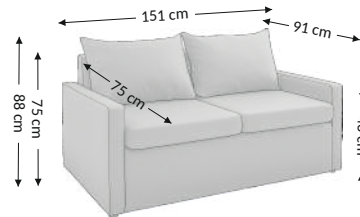

Turin 2F

Modell

Funktion

Außenmaßen

Breite: 151 cm
Höhe: 88 cm
Tiefe: 91 cm

Konstruktionsmaßen

Gestellhöhe: 72 cm
Sitzhöhe: 43 cm
Sitztiefe: 75 cm
Gesamttiefe inkl. funktion: 210 cm
Liegehöhe: 35 cm
Liegefläche netto: 196x133 cm
Liegefläche brutto: 196x133 cm

Modellmerkmale	Sitz	Rücken
Federkern		
PU Schaumstoff	×	×
Wellenfedern	×	×
Federleisten		
Polstergurte		
Ziertelle		

Funktion	
Armteilverstellung	
Kopfteilverstellung	
Sitztiefenverstell	
Relax/Liegefkt	
Kopfstützen	
Schlaffunktion	×
Bettkasten	×

Füße	Dekoratv	Technisch
Art		kunststoff
Farbe		schwarz
Höhe (mm)		50
Stückzahl		4

Farbvarianten	Stoff
Como 09 silver	100% Polyester
Como 11 anthrazit	100% Polyester
Como 35 schlam	100% Polyester

Kissen	Beschreibung	Stückzahl
Rückenkissen	65x52 cm	2
Zierkissen		
Zierkissen		
Rollen		

Collimaße (cm)					
Nr.	Länge	Breite	Höhe	Gewicht (kg)	Volumen (m ³)
1.	136	87	44	55,0	0,52
2.	136	54	39	36,0	0,29
3.					
Ges. Volumen (m ³)					0,81