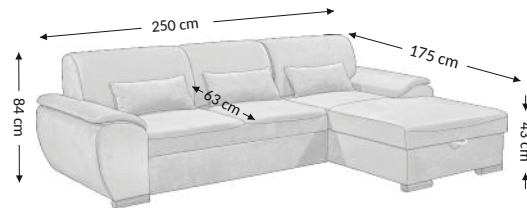

Tampa 2F.REC.BK

Modell

Funktion

Außenmaßen

Breite: 280 cm
Höhe: 84 cm
Tiefe: 175 cm

Konstruktionsmaßen

Gestellhöhe: 84 cm
Sitzhöhe: 43 cm
Sitztiefe: 63 cm
Gesamttiefe inkl. funktion: 129 cm
Liegehöhe: 43 cm
Liegefläche netto: 129x212 cm
Liegefläche brutto: 129x212 cm

Modellmerkmale	Sitz	Rücken
Federkern		
PU Schaumstoff	×	×
Wellenfedern	×	×
Federleisten		
Polstergurte		
Ziertelle		

Füße	Dekoratív	Technisch
Art	kunststoff	kunststoff
Farbe	schwarz	schwarz
Höhe (mm)	70	70
Stückzahl	4	6

Kissen	Beschreibung	Stückzahl
Rückenkissen		
Zierkissen		
Zierkissen		
Rollen	27x58 cm	3

Funktion	
Konfiguration	links/rechts
Armteilverstellung	
Kopfteilverstellung	
Sitztiefenverst	
Relax/Liegefkt	
Kopfstützen	
Schlafffunktion	×
Bettkasten	×

Collimaße (cm)					
Nr.	Länge	Breite	Höhe	Gewicht (kg)	Volumen (m ³)
1.	178	105	80	63,0	1,50
2.	178	109	80	79,0	1,55
3.					
Ges. Volumen (m ³)					3,05