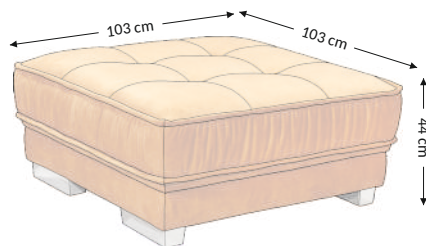

Pascha HOCKER 3x3

Modell

Ausgewählte konfigurationen

Außenmaßen

Breite: 103 cm
Höhe: 44 cm
Tiefe: 103 cm

Konstruktionsmaßen

Gestellhöhe:
Sitzhöhe: 44 cm
Sitztiefe: 103 cm
Gesamttiefe inkl. funktion:
Liegehöhe:
Liegefläche netto:
Liegefläche brutto:

Modellmerkmale	Sitz	Rücken
Federkern		
PU Schaumstoff	×	
Wellenfedern	×	
Federleisten		
Polstergurte		
Ziertelle		

Füße	Dekoratív	Technisch
Art	kunststoff	
Farbe	silbern	
Höhe (mm)	70	
Stückzahl	4	

Kissen	Beschreibung	Stückzahl
Rückenkissen		
Zierkissen		
Zierkissen		
Rollen		

Funktion	
Armteilverstellung	
Kopfteilverstellung	
Sitztiefenverst	
Relax/Liegefkt	
Kopfstützen	
Schlaffunktion	
Bettkasten	

Farbvarianten	Stoff
Salvador 04 espresso	100% Polyester
Salvador 05 aubergine	100% Polyester
Salvador 06 burgund	100% Polyester
Salvador 08 amber	100% Polyester
Salvador 09 okra	100% Polyester
Salvador 10 olive	100% Polyester
Salvador 14 grey	100% Polyester
Salvador 15 anthrazit	100% Polyester
Salvador 99 mondscheinblau	100% Polyester