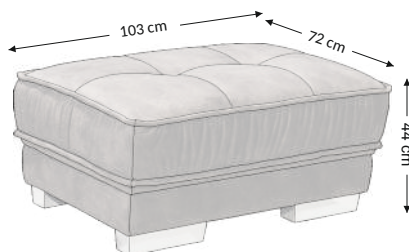

Pascha HOCKER 2x3

Modell

Ausgewählte konfigurationen

Außenmaßen

Breite: 103 cm
Höhe: 44 cm
Tiefe: 72 cm

Konstruktionsmaßen

Gestellhöhe:
Sitzhöhe: 44 cm
Sitztiefe: 72 cm
Gesamttiefe inkl. funktion:
Liegehöhe:
Liegefläche netto:
Liegefläche brutto:

Modellmerkmale	Sitz	Rücken
Federkern		
PU Schaumstoff	×	
Wellenfedern	×	
Federleisten		
Polstergurte		
Ziertelle		

Funktion	
Armteilverstellung	
Kopfteilverstellung	
Sitztiefenverst	
Relax/Liegefkt	
Kopfstützen	
Schlaffunktion	
Bettkasten	