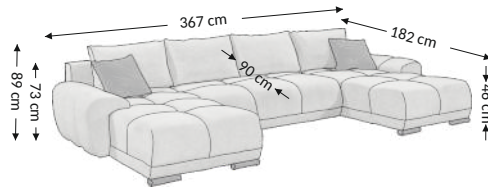

Melinda U REC.2F.REC

Modell

Funktion

Außenmaßen

Breite: 367 cm
Höhe: 89 cm
Tiefe: 182 cm

Konstruktionsmaßen

Gestellhöhe: 73 cm
Sitzhöhe: 46 cm
Sitztiefe: 2F-90 cm
Gesamttiefe inkl. funktion: 182 cm
Liegehöhe: 45 cm
Liegefläche netto: 297x133 cm
Liegenfläche brutto: 297x133 cm

Modellmerkmale	Sitz	Rücken
Federkern		
PU Schaumstoff	×	×
Wellenfedern	×	×
Federleisten		
Polstergurte		
Ziertelle		

Funktion	
Armteilverstellung	
Kopfteilverstellung	
Sitztiefenverst	
Relax/Liegefkt	
Kopfstützen	
Schlaffunktion	×
Bettkasten	×

Kissen	Beschreibung	Stückzahl
Rückenkissen	75x48 cm	4
Zierkissen		
Zierkissen	32x32 cm	2
Rollen		

Verpackungsbeschreibung				
Anzahl auf dem Auflieger (80m ³)				20
Collianzahl pro Modeli				3
Montageanleitung	ja	×	nein	
Gebrauchsanleitung	ja	×	nein	
Aufgebautes Modell	ja		nein	×
Füße montiert	ja		nein	×
Armteile montiert	ja		nein	×

Collimaße (cm)					
Nr.	Länge	Breite	Höhe	Gewicht (kg)	Volumen (m ³)
1.	64	96	154	58,0	0,95
2.	77	98	185	58,0	1,40
3.	77	98	185	58,0	1,40
Ges. Volumen (m ³)					3,74