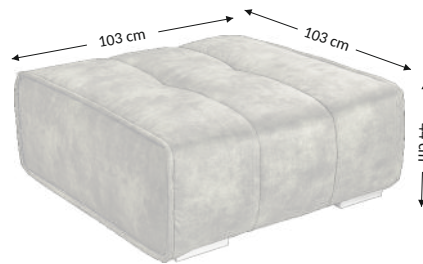

London HOCKER 3x3

Modell

Ausgewählte konfigurationen

Außenmaßen

Breite: 103 cm
Höhe: 44 cm
Tiefe: 103 cm

Konstruktionsmaßen

Gestellhöhe:
Sitzhöhe: 44 cm
Sitztiefe: 103 cm
Gesamttiefe inkl. funktion:
Liegehöhe:
Liegefläche netto:
Liegefläche brutto:

Modellmerkmale	Sitz	Rücken
Federkern		
PU Schaumstoff	×	
Wellenfedern	×	
Federleisten		
Polstergurte		
Ziertelle		

Funktion	
Armteilverstellung	
Kopfteilverstellung	
Sitztiefenverst	
Relax/Liegefkt	
Kopfstützen	
Schlafffunktion	
Bettkasten	