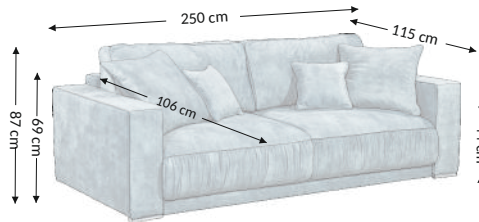

Lina 3DL Lux

Modell

Funktion

Außenmaßen

Breite: 250 cm
Höhe: 87 cm
Tiefe: 115 cm

Konstruktionsmaßen

Gestellhöhe: 69 cm
Sitzhöhe: 44 cm
Sitztiefe: 106 cm
Gesamttiefe inkl. funktion: 169 cm
Liegehöhe: 44 cm
Liegefläche netto: 197x160 cm
Liegenfläche brutto: 197x160 cm

Modellmerkmale	Sitz	Rücken
Federkern	×	×
PU Schaumstoff	×	×
Wellenfedern	×	×
Federleisten		
Polstergurte		
Ziertelle		

Füße	Dekoratv	Technisch
Art	kunststoff	kunststoff
Farbe	silbern	schwarz
Höhe (mm)	25	25
Stückzahl	2	10

Kissen	Beschreibung	Stückzahl
Rückenkissen	95x45 cm	2
Zierkissen	60x60 cm	2
Zierkissen	43x43 cm	2
Rollen		

Funktion	
Armteilverstellung	
Kopfteilverstellung	
Sitztiefenverst	
Relax/Liegefkt	
Kopfstützen	
Schlaffunktion	×
Bettkasten	×

Collimaße (cm)					
Nr.	Länge	Breite	Höhe	Gewicht (kg)	Volumen (m ³)
1.	45	103	200	58,5	0,93
2.	72	72	202	54,0	1,05
3.					
Ges. Volumen (m ³)					1,97