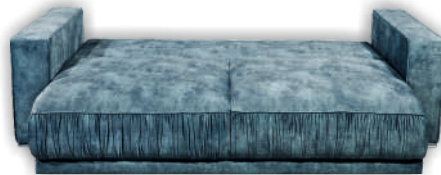

Lina 3DL Lux

Modell

Funktion

Außenmaßen

Breite: 250 cm
Höhe: 87 cm
Tiefe: 115 cm

Konstruktionsmaßen

Gestellhöhe: 69 cm
Sitzhöhe: 44 cm
Sitztiefe: 106 cm
Gesamttiefe inkl. funktion: 169 cm
Liegehöhe: 44 cm
Liegefläche netto: 197x160 cm
Liegenfläche brutto: 197x160 cm

Modellmerkmale	Sitz	Rücken
Federkern	×	×
PU Schaumstoff	×	×
Wellenfedern	×	×
Federleisten		
Polstergurte		
Ziertelle		

Füße	Dekoratv	Technisch
Art	kunststoff	kunststoff
Farbe	silbern	schwarz
Höhe (mm)	25	25
Stückzahl	2	10

Kissen	Beschreibung	Stückzahl
Rückenkissen	95x45 cm	2
Zierkissen	60x60 cm	2
Zierkissen	43x43 cm	2
Rollen		

Funktion	
Armteilverstellung	
Kopfteilverstellung	
Sitztiefenverst	
Relax/Liegefkt	
Kopfstützen	
Schlaffunktion	×
Bettkasten	×

Farbvarianten	Stoff
Infinity 04 stone	100% Polyester
Infinity 10 winter moss	100% Polyester
Infinity 12 smoke blue	100% Polyester
Infinity 15 grey	100% Polyester
Infinity 16 elephant	100% Polyester

Verpackungsbeschreibung				
Anzahl auf dem Auflieger (80m ³)				37
Collianzahl pro Modeli				2
Montageanleitung	ja	×	nein	
Gebrauchsanleitung	ja	×	nein	
Aufgebautes Modell	ja		nein	×
Füße montiert	ja		nein	×
Armtelie montiert	ja		nein	×