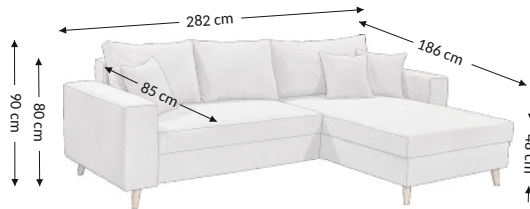

Larina 2F.URC

Modell

Funktion

Außenmaßen

Breite: 282 cm
Höhe: 92 cm
Tiefe: 186 cm

Konstruktionsmaßen

Gestellhöhe: 80 cm
Sitzhöhe: 48 cm
Sitztiefe: 85 cm
Gesamttiefe inkl. funktion: 186 cm
Liegehöhe: 48 cm
Liegefläche netto: 230x142 cm
Liegefläche brutto: 230x142 cm

Modellmerkmale	Sitz	Rücken
Federkern		
PU Schaumstoff	×	×
Wellenfedern	×	×
Federleisten		
Polstergurte		
Ziertelle		

Füße	Dekoratv	Technisch
Art	holz	plastic
Farbe	eiche	black
Höhe (mm)	120	120
Stückzahl	6	6

Kissen	Beschreibung	Stückzahl
Rückenkissen	80x45 cm	2
Rückenkissen	100x50 cm	1
Zierkissen	42x42 cm	3
Rollen		

Funktion	
Konfiguration	universal
Armteilverstellung	
Kopfteilverstellung	
Sitztiefenverst	
Relax/Liegefkt	
Kopfstützen	
Schlafffunktion	×
Bettkasten	×

Collimaße (cm)					
Nr.	Länge	Breite	Höhe	Gewicht (kg)	Volumen (m ³)
1.	187	70	110	79,0	1,44
2.	130	82	60	48,0	0,68
3.					
Ges. Volumen (m ³)					2,12