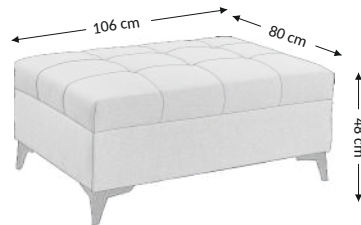

Korsika HOCKER

Modell

Ausgewählte konfigurationen

Außenmaßen

Breite: 106 cm
Höhe: 48 cm
Tiefe: 80 cm

Konstruktionsmaßen

Gestellhöhe:
Sitzhöhe: 48 cm
Sitztiefe: 80 cm
Gesamttiefe inkl. funktion:
Liegehöhe:
Liegefläche netto:
Liegefläche brutto:

Modellmerkmale	Sitz	Rücken
Federkern		
PU Schaumstoff	×	
Wellenfedern	×	
Federleisten		
Polstergurte		
Ziertelle		

Funktion	
Armteilverstellung	
Kopfteilverstellung	
Sitztiefenverst	
Relax/Liegefkt	
Kopfstützen	
Schlaffunktion	
Bettkasten	