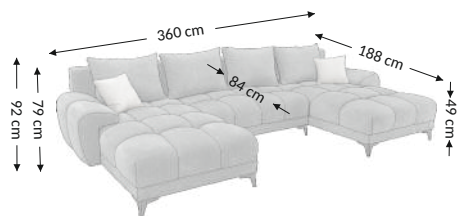

James U REC.2F.REC

Modell

Funktion

Außenmaßen

Breite: 360 cm
Höhe: 92 cm
Tiefe: 188 cm

Konstruktionsmaßen

Gestellhöhe: 79 cm
Sitzhöhe: 49 cm
Sitztiefe: 84 cm
Gesamttiefe inkl. funktion: 188 cm
Liegehöhe: 49 cm
Liegefläche netto: 293x125 cm
Liegefläche brutto: 293x125 cm

Modellmerkmale	Sitz	Rücken
Federkern		
PU Schaumstoff	×	×
Wellenfedern	×	×
Federleisten		
Polstergurte		
Ziertelle		

Funktion	
Armteilverstellung	
Kopfteilverstellung	
Sitztiefenverst	
Relax/Liegefkt	
Kopfstützen	
Schlafffunktion	×
Bettkasten	×

Kissen	Beschreibung	Stückzahl
Rückenkissen	65x50 cm	4
Sofa-Rückenkissen		
Zierkissen	45x45 cm	2
Rollen		

Füsse	Dekorat	Technisch
Art	kunststoff	kunststoff
Farbe	schwarz	schwarz
Höhe (mm)	120	120
Stückzahl	6	8

Collimaße (cm)					
Nr.	Länge	Breite	Höhe	Gewicht (kg)	Volumen (m ³)
1.	60	88	132	49,5	0,70
2.	76	104	193	68,2	1,53
3.	76	104	193	68,2	1,53
Ges. Volumen (m ³)					3,75