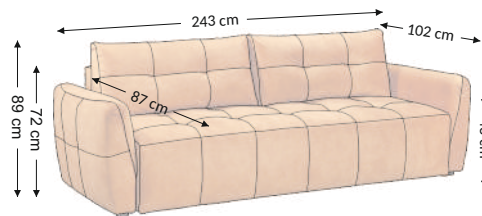

Dajana 3DL Lux

Modell

Funktion

Außenmaßen

Breite: 243 cm
Höhe: 889cm
Tiefe: 102 cm

Konstruktionsmaßen

Gestellhöhe: 72 cm
Sitzhöhe: 43 cm
Sitztiefe: 87 cm
Gesamttiefe inkl. funktion: 150 cm
Liegehöhe: 43 cm
Liegefläche netto: 200x150 cm
Liegefläche brutto: 200x150 cm

Modellmerkmale	Sitz	Rücken
Federkern		
PU Schaumstoff	×	×
Wellenfedern	×	×
Federleisten		
Polstergurte		
Ziertelle		

Funktion	
Armteilverstellung	
Kopfteilverstellung	
Sitztiefenverst	
Relax/Liegefkt	
Kopfstützen	
Schlaffunktion	×
Bettkasten	×

Collimaße (cm)					
Nr.	Länge	Breite	Höhe	Gewicht (kg)	Volumen (m ³)
1.	202	70	77	45,0	1,09
2.	202	45	70	39,0	0,64
3.					
Ges. Volumen (m ³)					1,73