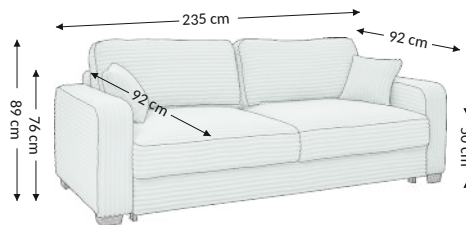

Carrara 3DL Lux

Modell

Funktion

Außenmaßen

Breite: 235 cm
Höhe: 89 cm
Tiefe: 92 cm

Konstruktionsmaßen

Gestellhöhe: 76 cm
Sitzhöhe: 50 cm
Sitztiefe: 92 cm
Gesamttiefe inkl. funktion: 160 cm
Liegehöhe: 48 cm
Liegefläche netto: 160x196 cm
Liegefläche brutto: 160x196 cm

Modellmerkmale	Sitz	Rücken
Federkern	×	×
PU Schaumstoff	×	×
Wellenfedern	×	×
Federleisten		
Polstergurte		
Ziertelle		

Funktion	
Armteilverstellung	
Kopfteilverstellung	
Sitztiefenverst	
Relax/Liegefkt	
Kopfstützen	
Schlaffunktion	×
Bettkasten	×

Kissen	Beschreibung	Stückzahl
Rückenkissen	94x45 cm	2
Zierkissen		
Zierkissen	35x35 cm	2
Rollen		

Verpackungsbeschreibung				
Anzahl auf dem Auflieger (80m³)				37
Collianzahl pro Modeli				2
Montageanleitung	ja	×	nein	
Gebrauchsanleitung	ja	×	nein	
Aufgebautes Modell	ja		nein	×
Füße montiert	ja		nein	×
Armtelie montiert	ja		nein	×

Collimaße (cm)					
Nr.	Länge	Breite	Höhe	Gewicht (kg)	Volumen (m³)
1.	57	97	203	96,0	1,12
2.	60	72	200	57,0	0,86
3.					
Ges. Volumen (m³)					1,99