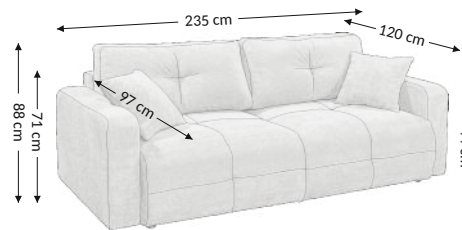

## Außenmaßen

Breite: 235 cm  
Höhe: 88 cm  
Tiefe: 120 cm

## Konstruktionsmaßen

Gestellhöhe: 71 cm  
Sitzhöhe: 44 cm  
Sitztiefe: 97 cm  
Gesamttiefe inkl. funktion: 167 cm  
Liegehöhe: 44 cm  
Liegefläche netto: 153x198 cm  
Liegefläche brutto: 153x198 cm

Modellmerkmale	Sitz	Rücken
Federkern	×	×
PU Schaumstoff	×	×
Wellenfedern	×	×
Federleisten		
Polstergurte		
Ziertelle		