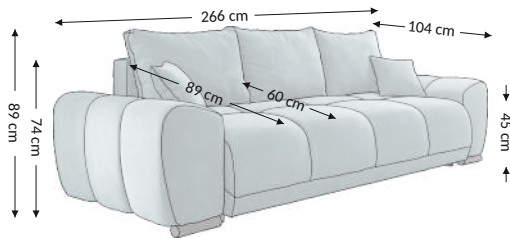

## Außenmaßen

Breite: 266 cm  
Höhe: 89 cm  
Tiefe: 104 cm

## Konstruktionsmaßen

Gestellhöhe: 74 cm  
Sitzhöhe: 45 cm  
Sitztiefe: 60 cm (89 cm)  
Gesamttiefe inkl. funktion: 148 cm  
Liegehöhe: 45 cm  
Liegefläche netto: 148x200 cm  
Liegefläche brutto: 148x200 cm

Modellmerkmale	Sitz	Rücken
Federkern		
PU Schaumstoff	×	×
Wellenfedern	×	×
Federleisten		
Polstergurte		
Ziertelle		

Funktion	
Armteilverstellung	
Kopfteilverstellung	
Sitztiefenverst	
Relax/Liegefkt	
Kopfstützen	
Schlaffunktion	×
Bettkasten	×