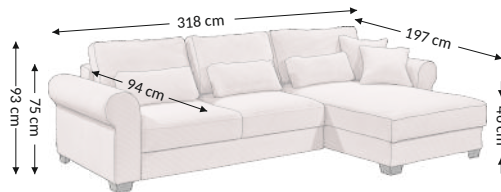

## Außenmaßen

Breite: 318 cm  
Höhe: 93 cm  
Tiefe: 197 cm

## Konstruktionsmaßen

Gestellhöhe: 75 cm  
Sitzhöhe: 46 cm  
Sitztiefe: 94 cm  
Gesamttiefe inkl. funktion: 186 cm  
Liegehöhe: 46 cm  
Liegefläche netto: 140x263 cm  
Liegefläche brutto: 140x263 cm

Modellmerkmale	Sitz	Rücken
Federkern	×	×
PU Schaumstoff	×	×
Wellenfedern	×	×
Federleisten		
Polstergurte		
Ziertelle		