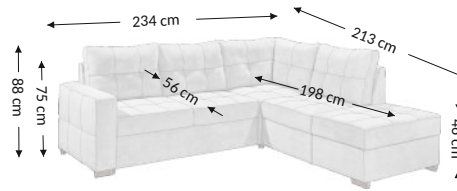

## Außenmaßen

Breite: 237 cm  
Höhe: 90 cm  
Tiefe: 135 cm

## Konstruktionsmaßen

Gestellhöhe: 75 cm  
Sitzhöhe: 45 cm  
Sitztiefe: OTM-126 cm, 2F-57 cm  
Gesamttiefe inkl. funktion: 151 cm  
Liegehöhe: 45 cm  
Liegefläche netto: 123x199 cm  
Liegefläche brutto: 123x199 cm

Modellmerkmale	Sitz	Rücken
Federkern		
PU Schaumstoff	×	
Wellenfedern	×	
Federleisten		
Polstergurte		×
Ziertelle		

Funktion	
Konfiguration	universal
Armteilverstellung	
Kopfteilverstellung	
Sitztiefenverst	
Relax/Liegefkt	
Kopfstützen	
Schlafffunktion	×
Bettkasten	×