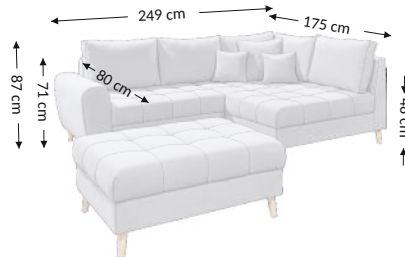

Alice

1,5 S.REC & HOCKER

Modell

Ausgewählte konfigurationen

Außenmaßen

Breite: 249 cm
Höhe: 87 cm
Tiefe: 175 cm

Konstruktionsmaßen

Gestellhöhe: 71 cm
Sitzhöhe: 48 cm
Sitztiefe: 80 cm
Gesamttiefe inkl. funktion:
Liegehöhe: 48 cm
Liegefläche netto:
Liegefläche brutto:

Modellmerkmale	Sitz	Rücken
Federkern		
PU Schaumstoff	×	
Wellenfedern	×	
Federleisten		
Polstergurte		
Ziertelle		

Füße	Dekoratv	Technisch
Art	holz	
Farbe		
Höhe (mm)	130	
Stückzahl	12	

Kissen	Beschreibung	Stückzahl
Rückenkissen	70x50 cm	5
Zierkissen	35x35 cm	2
Zierkissen	45x45 cm	1
Rollen		

Funktion	
Konfiguration	links/rechts
Armteilverstellung	
Kopfteilverstellung	
Sitztiefenverst	
Relax/Liegefkt	
Kopfstützen	
Schlaffunktion	
Bettkasten	

Farbvarianten	Stoff
Soro 23 sand	100% Polyester
Soro 24 stone	100% Polyester
Soro 41 safran	100% Polyester
Soro 90 light grey	100% Polyester
Soro 91 schlamm	100% Polyester
Soro 97 anthracite	100% Polyester

Collimaße (cm)					
Nr.	Länge	Breite	Höhe	Gewicht (kg)	Volumen (m³)
1.	125	68	176	63,0	1,50
2.	75	98	138	56,3	1,01
3.					
Ges. Volumen (m³)					2,51