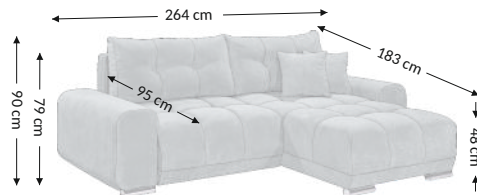

## Außenmaßen

Breite: 264 cm  
Höhe: 90 cm  
Tiefe: 183 cm

## Konstruktionsmaßen

Gestellhöhe: 79 cm  
Sitzhöhe: 48 cm  
Sitztiefe: 95 cm  
Gesamttiefe inkl. funktion: 183 cm  
Ligehöhe: 48 cm  
Liegefläche netto: 145x200 cm  
Liegefläche brutto: 145x200 cm

Modellmerkmale	Sitz	Rücken
Federkern		
PU Schaumstoff	×	×
Wellenfedern	×	×
Federleisten		
Polstergurte		
Ziertelle		