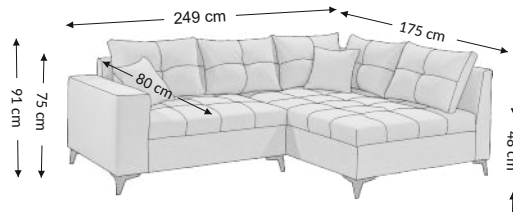

Korsika 1,5 S.REC

Modell

Ausgewählte konfigurationen

Außenmaßen

Breite: 249 cm
Höhe: 91 cm
Tiefe: 175 cm

Konstruktionsmaßen

Gestellhöhe: 75 cm
Sitzhöhe: 48 cm
Sitztiefe: 80 cm
Gesamttiefe inkl. funktion:
Liegehöhe: 48 cm
Liegefläche netto:
Liegefläche brutto:

Modellmerkmale	Sitz	Rücken
Federkern		
PU Schaumstoff	×	
Wellenfedern	×	
Federleisten		
Polstergurte		
Ziertelle		

Füße	Dekoratív	Technisch
Art	kunststoff	
Farbe	schwarz	
Höhe (mm)	120	
Stückzahl	8	

Kissen	Beschreibung	Stückzahl
Rückenkissen	70x50 cm	5
Zierkissen	35x35 cm	2
Zierkissen	45x45 cm	1
Rollen		

Funktion	
Konfiguration	links/rechts
Armteilverstellung	
Kopfteilverstellung	
Sitztiefenverst	
Relax/Liegefkt	
Kopfstützen	
Schlaffunktion	
Bettkasten	

Farbvarianten	Stoff
Nordic 02 linen	100% Polyester
Nordic 05 antelope	100% Polyester
Nordic 08 golden yellow	100% Polyester
Nordic 09 olive	100% Polyester
Nordic 12 ice blue	100% Polyester
Nordic 14 silver	100% Polyester
Nordic 15 grey	100% Polyester
Nordic 16 ash	100% Polyester
Nordic 18 graphite	100% Polyester

Collimaße (cm)					
Nr.	Länge	Breite	Höhe	Gewicht (kg)	Volumen (m ³)
1.	123	66	176	61,0	1,43
2.	72	98	131	52,7	0,92
3.					
Ges. Volumen (m ³)					2,35