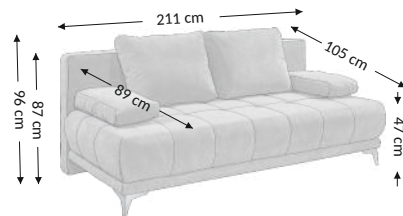

## Außenmaßen

Breite: 211 cm  
Höhe: 96 cm  
Tiefe: 105 cm

## Konstruktionsmaßen

Gestellhöhe: 87 cm  
Sitzhöhe: 47 cm  
Sitztiefe: 89 cm  
Gesamttiefe inkl. funktion: 165 cm  
Liegehöhe: 47 cm  
Liegefläche netto: 160x202 cm  
Liegefläche brutto: 160x202 cm

Modellmerkmale	Sitz	Rücken
Federkern		
PU Schaumstoff	×	×
Wellenfedern	×	×
Federleisten		
Polstergurte		
Ziertelle		