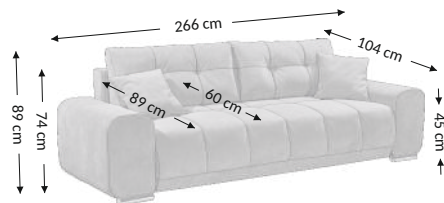

Paco 3DL Lux

Modell

Funktion

Außenmaßen

Breite: 266 cm
Höhe: 89 cm
Tiefe: 104 cm

Konstruktionsmaßen

Gestellhöhe: 74 cm
Sitzhöhe: 45 cm
Sitztiefe: 60 cm (89 cm)
Gesamttiefe inkl. funktion: 148 cm
Liegehöhe: 45 cm
Liegefläche netto: 148x200 cm
Liegefläche brutto: 148x200 cm

Modellmerkmale	Sitz	Rücken
Federkern		
PU Schaumstoff	×	×
Wellenfedern	×	×
Federleisten		
Polstergurte		
Ziertelle		

Funktion	
Armteilverstellung	
Kopfteilverstellung	
Sitztiefenverst	
Relax/Liegefkt	
Kopfstützen	
Schlaffunktion	×
Bettkasten	×

Kissen	Beschreibung	Stückzahl
Rückenkissen	97x47 cm	2
Zierkissen		
Zierkissen	42x42 cm	2
Rollen		

Verpackungsbeschreibung				
Anzahl auf dem Auflieger (80m ³)				45
Collianzahl pro Modeli				2
Montageanleitung	ja	×	nein	
Gebrauchsanleitung	ja	×	nein	
Aufgebautes Modell	ja		nein	×
Füße montiert	ja		nein	×
Armteile montiert	ja		nein	×

Collimaße (cm)					
Nr.	Länge	Breite	Höhe	Gewicht (kg)	Volumen (m ³)
1.	51	93	203	57,0	0,96
2.	49	66	202	47,7	0,65
3.					
Ges. Volumen (m ³)					1,62