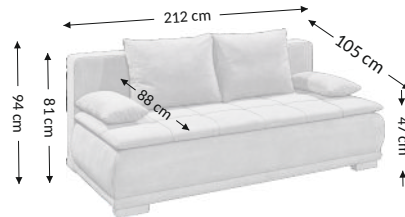

Luigi 3DL Lux

Modell

Funktion

Außenmaßen

Breite: 212 cm
Höhe: 94 cm
Tiefe: 105 cm

Konstruktionsmaßen

Gestellhöhe: 81 cm
Sitzhöhe: 47 cm
Sitztiefe: 88 cm
Gesamttiefe inkl. funktion: 165 cm
Liegehöhe: 47 cm
Liegefläche netto: 160x202 cm
Liegefläche brutto: 160x202 cm

Modellmerkmale	Sitz	Rücken
Federkern	×	×
PU Schaumstoff	×	×
Wellenfedern		
Federleisten		
Polstergurte		
Ziertelle		

Funktion	
Armteilverstellung	
Kopfteilverstellung	
Sitztiefenverst	
Relax/Liegefkt	
Kopfstützen	
Schlaffunktion	×
Bettkasten	×

Kissen	Beschreibung	Stückzahl
Rückenkissen	66x52 cm	2
Zierkissen		
Zierkissen	60x32 cm	2
Rollen		

Verpackungsbeschreibung				
Anzahl auf dem Auflieger (80m ³)				65
Collianzahl pro Modeli				2
Montageanleitung	ja	×	nein	
Gebrauchsanleitung	ja	×	nein	
Aufgebautes Modell	ja		nein	×
Füße montiert	ja		nein	×
Armtelie montiert	ja		nein	×

Collimaße (cm)					
Nr.	Länge	Breite	Höhe	Gewicht (kg)	Volumen (m ³)
1.	214	89	45	76,3	0,86
2.	203	80	20	32,1	0,32
3.					
Ges. Volumen (m ³)					1,18