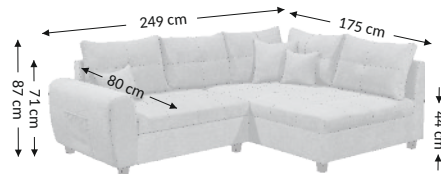

Lea 1,5 F.REC

Modell

Funktion

Außenmaßen

Breite: 249 cm
Höhe: 87 cm
Tiefe: 175 cm

Konstruktionsmaßen

Gestellhöhe: 71 cm
Sitzhöhe: 44 cm
Sitztiefe: 80 cm
Gesamttiefe inkl. funktion: 148 cm
Liegehöhe: 44 cm
Liegefläche netto: 211x148 cm
Liegefläche brutto: 211x148 cm

Modellmerkmale	Sitz	Rücken
Federkern		
PU Schaumstoff	×	
Wellenfedern	×	
Federleisten		
Polstergurte		
Ziertelle		

Füße	Dekoratív	Technisch
Art	kunststoff	
Farbe	schwarz	
Höhe (mm)	80	
Stückzahl	6	

Kissen	Beschreibung	Stückzahl
Rückenkissen	70x50 cm	5
Sofa-Rückenkissen	35x35 cm	2
Zierkissen	45x45 cm	1
Rollen		

Funktion	
Konfiguration	links/rechts
Armteilverstellung	
Kopfteilverstellung	
Sitztiefenverst	
Relax/Liegefkt	
Kopfstützen	
Schlaffunktion	×
Bettkasten	

Farbvarianten	Stoff
Uran 01 silver	95% Polyester, 5% Nylon
Uran 02 schlamm	95% Polyester, 5% Nylon
Uran 03 dark grey	95% Polyester, 5% Nylon
Uran 04 anthrazit	95% Polyester, 5% Nylon
Uran 05 denim	95% Polyester, 5% Nylon
Uran 06 sand	95% Polyester, 5% Nylon
Uran 09 stone	95% Polyester, 5% Nylon
Uran 15 berry	95% Polyester, 5% Nylon
Uran 17 senf	95% Polyester, 5% Nylon
Uran 21 grun	95% Polyester, 5% Nylon

Collimaße (cm)					
Nr.	Länge	Breite	Höhe	Gewicht (kg)	Volumen (m ³)
1.	123	66	176	61,0	1,43
2.	72	98	131	52,7	0,92
3.					
Ges. Volumen (m ³)					2,35