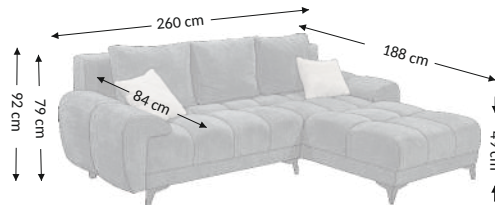

Dean 2F.URC

Modell

Funktion

Außenmaßen

Breite: 260 cm
Höhe: 92 cm
Tiefe: 188 cm

Konstruktionsmaßen

Gestellhöhe: 79 cm
Sitzhöhe: 49 cm
Sitztiefe: 84 cm
Gesamttiefe inkl. funktion: 188 cm
Liegehöhe: 49 cm
Liegefläche netto: 125x192 cm
Liegefläche brutto: 125x192 cm

Modellmerkmale	Sitz	Rücken
Federkern		
PU Schaumstoff	×	×
Wellenfedern	×	×
Federleisten		
Polstergurte		
Ziertelle		

Funktion	
Konfiguration	links/rechts
Armteilverstellung	
Kopfteilverstellung	
Sitztiefenverst	
Relax/Liegefkt	
Kopfstützen	
Schlafffunktion	×
Bettkasten	×

Kissen	Beschreibung	Stückzahl
Rückenkissen	65x50 cm	3
Zierkissen		
Zierkissen	45x45 cm	2
Rollen		

Füße	Dekorativ	Technisch
Art	kunststoff	kunststoff
Farbe	schwarz	schwarz
Höhe (mm)	120	120
Stückzahl	4	8