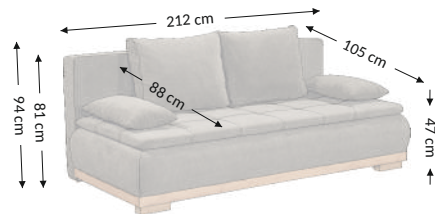

## Außenmaßen

Breite: 212 cm  
Höhe: 94 cm  
Tiefe: 105 cm

## Konstruktionsmaßen

Gestellhöhe: 81 cm  
Sitzhöhe: 47 cm  
Sitztiefe: 88 cm  
Gesamttiefe inkl. funktion: 165 cm  
Liegehöhe: 47 cm  
Liegefläche netto: 160x202 cm  
Liegefläche brutto: 160x202 cm

Modellmerkmale	Sitz	Rücken
Federkern	×	×
PU Schaumstoff	×	×
Wellenfedern		
Federleisten		
Polstergurte		
Ziertelle		