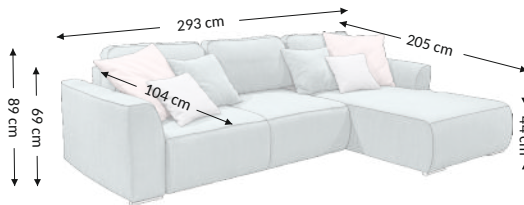

## Außenmaßen

Breite: 293 cm  
Höhe: 89 cm  
Tiefe: 205 cm

## Konstruktionsmaßen

Gestellhöhe: 69 cm  
Sitzhöhe: 44 cm  
Sitztiefe: 104 cm  
Gesamttiefe inkl. funktion: 205 cm  
Liegehöhe: 44 cm  
Liegefläche netto: 145x240 cm  
Liegefläche brutto: 145x240 cm

Modellmerkmale	Sitz	Rücken
Federkern	×	×
PU Schaumstoff	×	×
Wellenfedern	×	×
Federleisten		
Polstergurte		
Ziertelle		