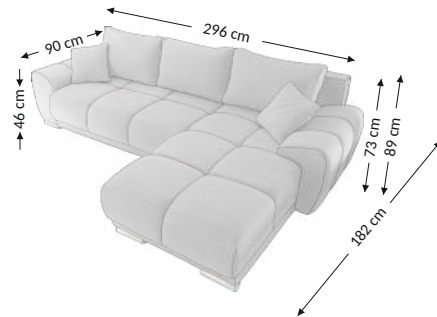

Anton 2F.URC

Modell

Funktion

Außenmaßen

Breite: 296 cm
Höhe: 89 cm
Tiefe: 182 cm

Konstruktionsmaßen

Gestellhöhe: 73 cm
Sitzhöhe: 46 cm
Sitztiefe: 2F-90 cm
Gesamtiefe inkl. funktion: 145 cm
Liegehöhe: 46 cm
Liegefläche netto: 133x242 cm
Liegefläche brutto: 133x242 cm

Modellmerkmale	Sitz	Rücken
Federkern		
PU Schaumstoff	×	×
Wellenfedern	×	×
Federleisten		
Polstergurte		
Ziertelle		

Füsse	Dekoratív	Technisch
Art	kunststoff	kunststoff
Farbe	silbern	schwarz
Höhe (mm)	50	50
Stückzahl	3	7

Kissen	Beschreibung	Stückzahl
Rückenkissen	74x48 cm	3
Zierkissen		
Zierkissen	32x32 cm	2
Rollen		

Funktion	
Konfiguration	universal
Armteilverstellung	
Kopfteilverstellung	
Sitztiefenverst	
Relax/Liegefkt	
Kopfstützen	
Schlaffunktion	×
Bettkasten	×