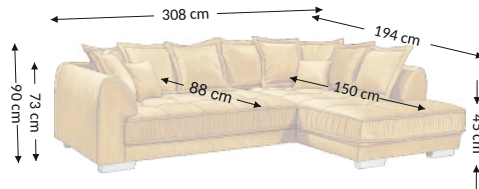

Modell

Ausgewählte konfigurationen

Außenmaßen

Breite: 308 cm
Höhe: 90 cm
Tiefe: 194 cm

Konstruktionsmaßen

Gestellhöhe: 73 cm
Sitzhöhe: 45 cm
Sitztiefe: OTM-150 cm, 2S-88 cm (100 cm)
Gesamttiefe inkl. funktion:
Liegehöhe: 45 cm
Liegefläche netto:
Liegefläche brutto:

Modellmerkmale	Sitz	Rücken
Federkern		
PU Schaumstoff	×	
Wellenfedern	×	
Federleisten		
Polstergurte		×
Ziertelle		

Füße	Dekoratív	Technisch
Art	kunststoff	kunststoff
Farbe	silbern	schwarz
Höhe (mm)	70	70
Stückzahl	4	4

Kissen	Beschreibung	Stückzahl
Rückenkissen	60x60 cm	9
Zierkissen	40x40 cm	2
Zierkissen		
Rollen		

Funktion	
Konfiguration	universal
Armteilverstellung	
Kopfteilverstellung	
Sitztiefenverst	
Relax/Liegefkt	
Kopfstützen	
Schlaffunktion	
Bettkasten	