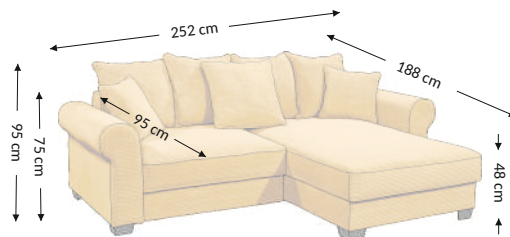

## Außenmaßen

Breite: 252 cm  
Höhe: 95 cm  
Tiefe: 188 cm

## Konstruktionsmaßen

Gestellhöhe: 75 cm  
Sitzhöhe: 48 cm  
Sitztiefe: 95 cm  
Gesamttiefe inkl. funktion: 188 cm  
Liegehöhe: 48 cm  
Liegefläche netto: 140x200 cm  
Liegefläche brutto: 140x200 cm

Modellmerkmale	Sitz	Rücken
Federkern	×	×
PU Schaumstoff	×	×
Wellenfedern	×	×
Federleisten		
Polstergurte		
Ziertelle		