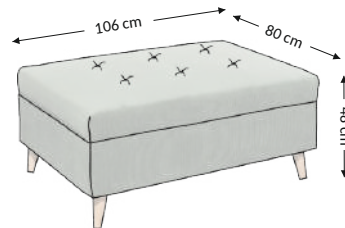

Modell

Ausgewählte konfigurationen

Außenmaßen

Breite: 106 cm
Höhe: 48 cm
Tiefe: 80 cm

Konstruktionsmaßen

Gestellhöhe:
Sitzhöhe: 48 cm
Sitztiefe: 80 cm
Gesamttiefe inkl. funktion:
Liegehöhe:
Liegefläche netto:
Liegefläche brutto:

Modellmerkmale	Sitz	Rücken
Federkern		
PU Schaumstoff	×	
Wellenfedern	×	
Federleisten		
Polstergurte		
Ziertelle		

Funktion	
Armteilverstellung	
Kopfteilverstellung	
Sitztiefenverst	
Relax/Liegefkt	
Kopfstützen	
Schlaffunktion	
Bettkasten	