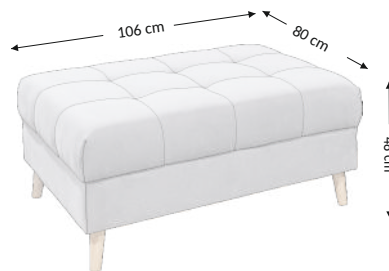

Alice HOCKER

Modell

Ausgewählte konfigurationen

Außenmaßen

Breite: 106 cm
Höhe: 48 cm
Tiefe: 80 cm

Konstruktionsmaßen

Gestellhöhe:
Sitzhöhe: 48 cm
Sitztiefe: 80 cm
Gesamttiefe inkl. funktion:
Liegehöhe:
Liegefläche netto:
Liegefläche brutto:

Modellmerkmale	Sitz	Rücken
Federkern		
PU Schaumstoff	×	
Wellenfedern	×	
Federleisten		
Polstergurte		
Ziertelle		

Funktion	
Armteilverstellung	
Kopfteilverstellung	
Sitztiefenverst	
Relax/Liegefkt	
Kopfstützen	
Schlafffunktion	
Bettkasten	

Füße	Dekoratv	Technisch
Art	holz	
Farbe		
Höhe (mm)	130	
Stückzahl	4	

Farbvarianten	Stoff
Soro 23 sand	100% Polyester
Soro 24 stone	100% Polyester
Soro 41 safran	100% Polyester
Soro 90 light grey	100% Polyester
Soro 91 schlamm	100% Polyester
Soro 97 anthracite	100% Polyester